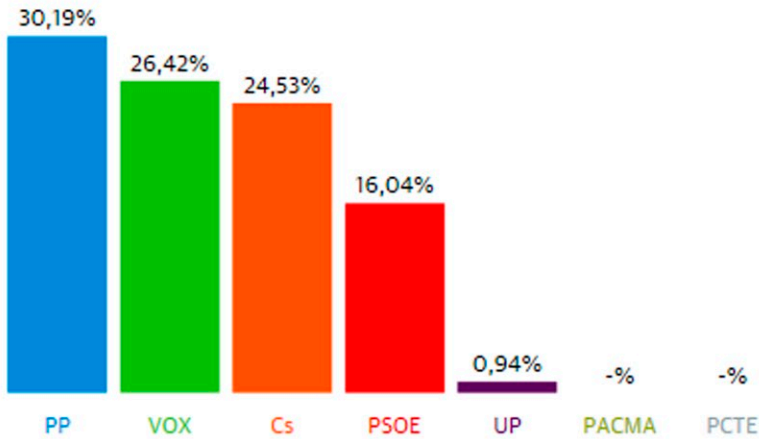

Resultados al Congreso en Palencia de Negrilla 2019

Actualizado 06:32 | Escrutinio: 100%

% DE VOTOS

Partidos	2019		2019	
	% voto	2016	Nº votos	Dif. 2016
↓ PP	30,19%	68,75%	32	-45
VOX	26,42%	-	28	-
↑ Cs	24,53%	16,07%	26	+8
↑ PSOE	16,04%	8,04%	17	+8
↓ UP	0,94%	6,25%	1	-6
↓ PREPAL	-	0,89	-	-1

Participación

-4,39 pts. que en 2016

	2019		2016	
	%	Nº	%	Nº
Abstención	21,43%	30	17,04%	23
Participación	78,57%	110	82,96%	112
Votos en blanco	1,89%	2	-%	-
Votos nulos	3,64%	4	-%	-